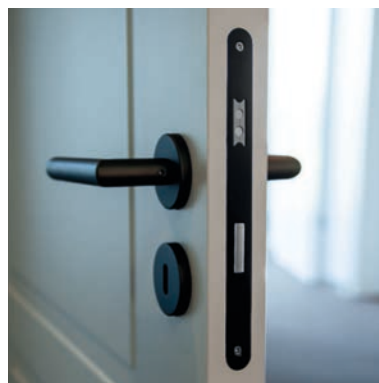

11 MAGNETSCHLOSS FÜR STUMPFE
TÜRBLÄTTER*