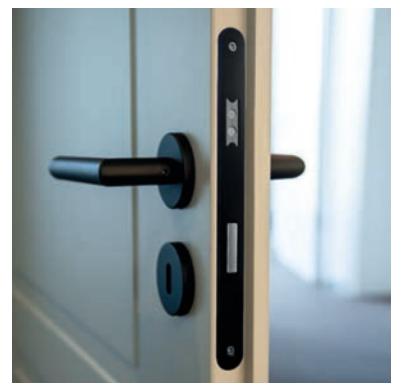

12 MAGNETSCHLOSS FÜR GEFÄLTZTE
TÜRBLÄTTER*

* AUCH IN EDELSTAHL MATT ERHÄLTlich